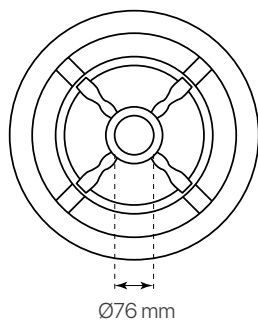

palacio
ficha técnica
datasheet

ref. 5551598

Nombre / Name	palacio
Referencia / Reference	5551598
Materiales / Materials	Aluminio / Aluminum
Difusor / Diffuser	PC
Potencia / Power	60W
Temperatura de color / color temperature	4000K
Flujo luminoso / Lumens	8100lm
Dimable / Dimmable	Programabe y ON-OFF
Ángulo de apertura / Beam angle	120°
Ángulo de inclinación / Inclination angle	-
IP	66
IK	08
F.P./P.F.	>0,95
UGR	-
IRC / CRI	72
Chip	PHILIPS Lumileds 3030
Driver	MEANWELL XLG
Vida media (duración) / Average life	50.000h
Clase energética / Energy class	A+
Aislamiento eléctrico / Electrical isolation	Clase I / Class I
Colores / Colors	Negro / Black RAL 9017
Medida exterior / Product size	Ø500mm x 820mm
Protección contra Sobretensiones / surge protections	10kV
Tª (ambiente/trabajo) / Tª (enviroment/work)	-30°C ~ 55°C
Input	AC100 ~ 240V
Output	DC22~54V
Frecuencia / Frequency	50/60Hz
Peso / Weight	-
Certificados / Certificates	CE & RoHS
Garantia / Warranty	2 años / 2 years