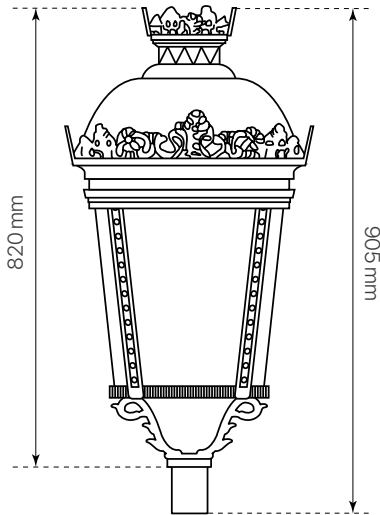

palacio
ficha técnica
datasheet

ref. 5551598

Nombre / Name	palacio
Referencia / Reference	5551598
Materiales / Materials	Aluminio / Aluminum
Difusor / Diffuser	PC
Potencia / Power	60W
Temperatura de color / color temperature	4000K
Flujo luminoso / Lumens	8100lm
Dimable / Dimmable	Programabe y ON-OFF
Ángulo de apertura / Beam angle	120°
Ángulo de inclinación / Inclination angle	-
IP	66
IK	08
F.P./P.F.	>0,95
UGR	-
IRC / CRI	72
Chip	PHILIPS Lumileds 3030
Driver	MEANWELL XLG
Vida media (duración) / Average life	50.000h
Clase energética / Energy class	A+
Aislamiento eléctrico / Electrical isolation	Clase I / Class I
Colores / Colors	Negro / Black RAL 9017
Medida exterior / Product size	Ø500mm x 820mm
Protección contra Sobretensiones / surge protections	10kV
Tª (ambiente/trabajo) / Tª (enviroment/work)	-30°C ~ 55°C
Input	AC100 ~ 240V
Output	DC22~54V
Frecuencia / Frequency	50/60Hz
Peso / Weight	-
Certificados / Certificates	CE & RoHS
Garantia / Warranty	2 años / 2 years